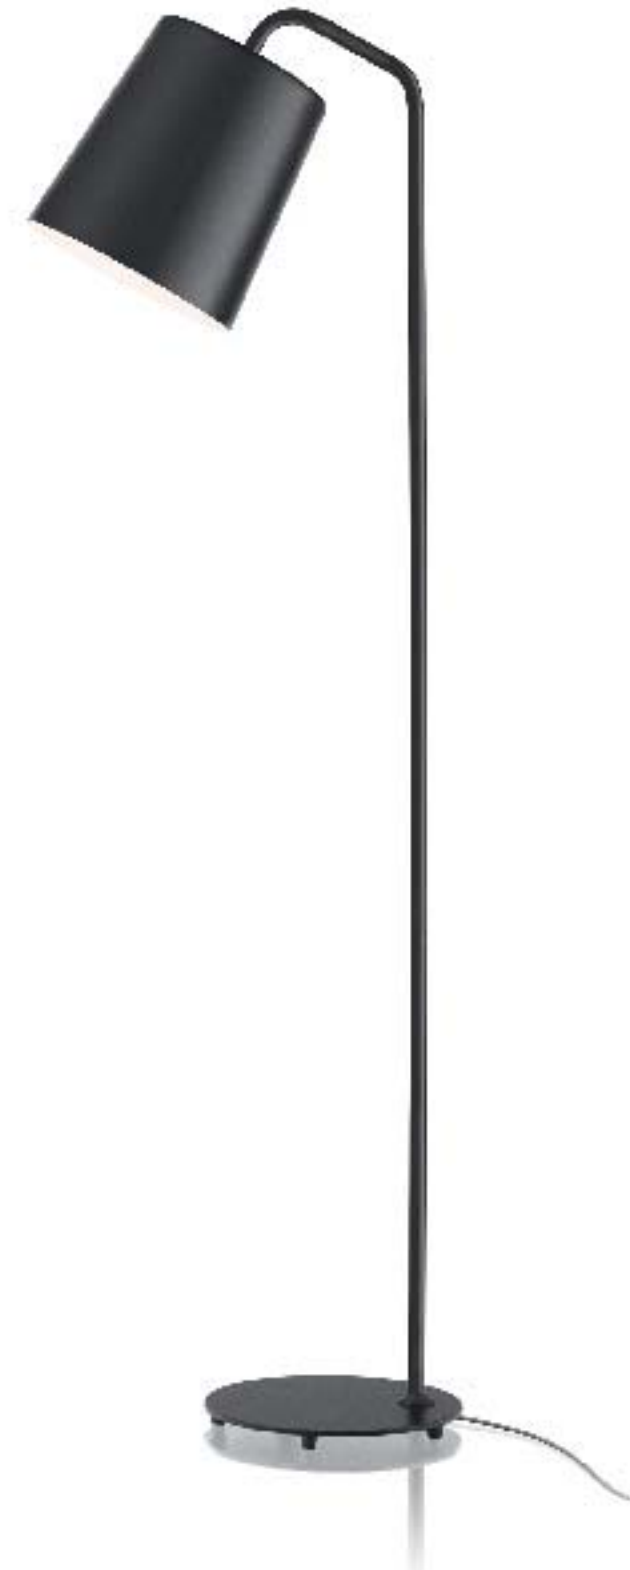

Utförande: Vit- eller svartlackerad aluminium och metall. Innerskärm av opal akryl. Innsida där hela opalkupan av vit akryl lyser utom i utförande med reflektor, då den är öppen.

Anslutning: 2,5m vit kabel med fotströmbrytare och stickpropp. Vid svart modell svart kabel.

Design: Thomas Bernstrand.

W	FÄRG/FINISH	ART
26-42W/Gx24q	Vit/White	7382-1-01
26-42W/Gx24q	Svart/Black	7382-1-06
26-42W/Gx24q	Vit/White Med reflektor/With reflector	7383-1-01
26-42W/Gx24q	Svart/Black Med reflektor/With reflector	7383-1-06
60W/E27	Vit/White	7387-1-01
60W/E27	Svart/Black	7387-1-06

Finish: White or black-painted steel. With hidden light source behind opal acrylic diffuser, model with reflector is open.

Connection: 2,5m cable with switch and plug.

Design: Thomas Bernstrand.

PENDLAR/PENDANTS 66-68

VÄGG/WALL 103

BORD/TABLE 139

Utförande: Vit- eller svartlackerad aluminium och metall. Innerskärm av opal akryl.

Anslutning: 2,5m vit kabel med fotströmbrytare och stickpropp. Vid svart modell svart kabel.