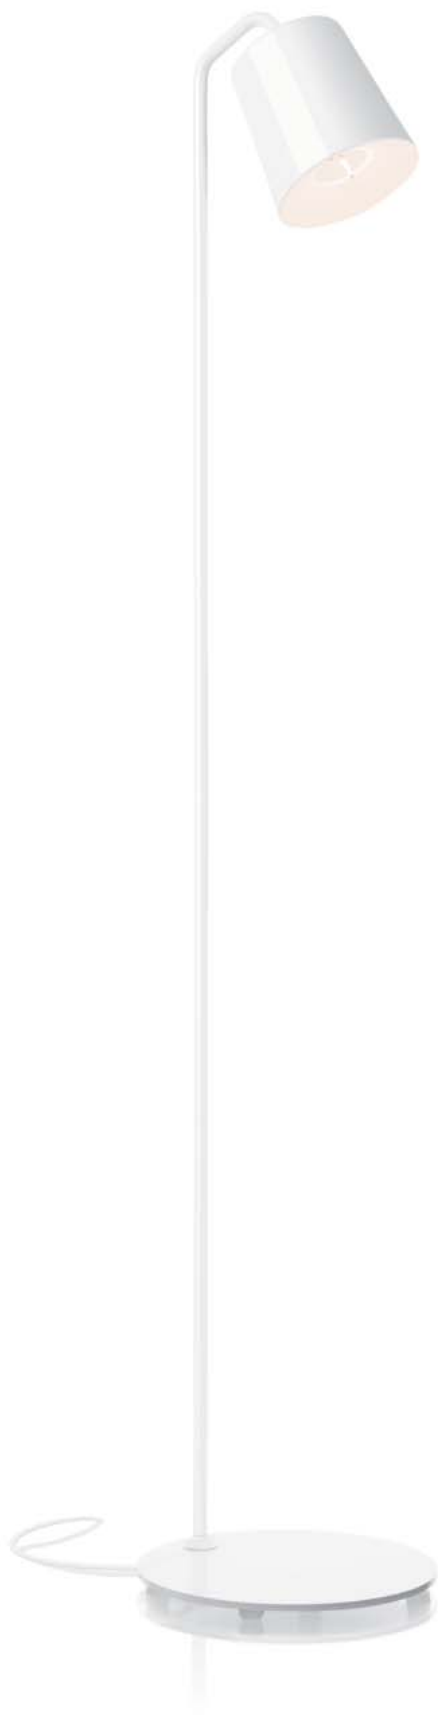

Utförande: Vit- eller svartlackerad aluminium och metall. Innerskärm av opal akryl. Innsida där hela opalkupan av vit akryl lyser utom i utförande med reflektor, då den är öppen.

Anslutning: 2,5m vit kabel med fotströmbrytare och stickpropp. Vid svart modell svart kabel.

Design: Thomas Bernstrand.

W	FÄRG/FINISH	ART
26-42W/Gx24q	Vit/White	7382-1-01
26-42W/Gx24q	Svart/Black	7382-1-06
26-42W/Gx24q	Vit/White Med reflektor/With reflector	7383-1-01
26-42W/Gx24q	Svart/Black Med reflektor/With reflector	7383-1-06
60W/E27	Vit/White	7387-1-01
60W/E27	Svart/Black	7387-1-06

Finish: White or black-painted steel. With hidden light source behind opal acrylic diffuser, model with reflector is open.

Connection: 2,5m cable with switch and plug.

Design: Thomas Bernstrand.

PENDLAR/PENDANTS 66-68

VÄGG/WALL 103

BORD/TABLE 139

Utförande: Vit- eller svartlackerad aluminium och metall. Innerskärm av opal akryl.

Anslutning: 2,5m vit kabel med fotströmbrytare och stickpropp. Vid svart modell svart kabel.