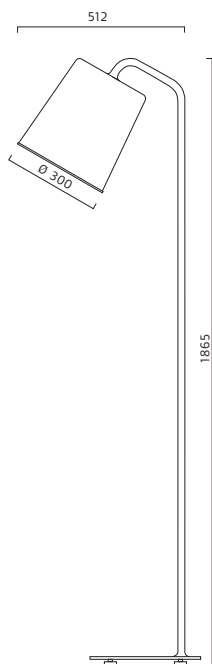

Utförande: Vit- eller svartlackerad aluminium och metall. Innerskärm av opal akryl. Innsida där hela opalkupan av vit akryl lyser utom i utförande med reflektor, då den är öppen.

Anslutning: 2,5m vit kabel med fotströmbrytare och stickpropp. Vid svart modell svart kabel.

Design: Thomas Bernstrand.

W	FÄRG/FINISH	ART
26-42W/Gx24q	Vit/White	7382-1-01
26-42W/Gx24q	Svart/Black	7382-1-06
26-42W/Gx24q	Vit/White Med reflektor/With reflector	7383-1-01
26-42W/Gx24q	Svart/Black Med reflektor/With reflector	7383-1-06
60W/E27	Vit/White	7387-1-01
60W/E27	Svart/Black	7387-1-06

Finish: White or black-painted steel. With hidden light source behind opal acrylic diffuser, model with reflector is open.

Connection: 2,5m cable with switch and plug.

Design: Thomas Bernstrand.

PENDLAR/PENDANTS 66-68

VÄGG/WALL 103

BORD/TABLE 139

Utförande: Vit- eller svartlackerad aluminium och metall. Innerskärm av opal akryl.

Anslutning: 2,5m vit kabel med fotströmbrytare och stickpropp. Vid svart modell svart kabel.