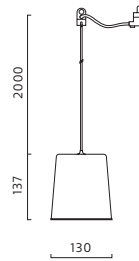

Utförande: Skärm av vit-, svart-, eller gullackerad aluminium. Inside av opal akryl. 2 m vit kabel, vid svart skärm svart kabel.

Montage: I takkrok.

Anslutning: Takkontakt.

Design: Thomas Bernstrand.

W	FÄRG/FINISH	KG	ART
35W/GU10	Vit/White	1,5	7489-1-01
35W/GU10	Svart/Black	1,5	7489-1-06
35W/GU10	Gul/Yellow	1,5	7489-1-14

Finish: White-, black- or yellow painted aluminium. Inside of opal acrylic.

Installation: On ceiling-hook, 2 m cable.

Connection: Terminal block 2x2,5mm².

Design: Thomas Bernstrand.

Utförande: Skärm av vit-, svart-, eller gullackerad aluminium. Innsida av opal akryl. Innsida där hela opalkupan av vit akryl lyser utom i utförande med reflektor då den är delvis öppen.

Montage: 1 takkrok, 2 m vit kabel, vid svart skärm svart kabel.

Anslutning: Takkontakt, vid HFF kopplingsplint 5x4mm² i takkopp.

Design: Thomas Bernstrand.

W	FÄRG/FINISH	MODELL/MODEL	ART
E27/60W	Vit/White		7386-1-01
E27/60W	Svart/Black		7386-1-06
E27/60W	Gul/Yellow		7386-1-14
26-42W/Gx24q	Vit/White		7380-1-01
42W/Gx24q	Vit/White		7380-1-01HFF
26-42W/Gx24q	Svart/Black		7380-1-06
42W/Gx24q	Svart/Black		7380-1-06HFF
26-42W/Gx24q	Gul/Yellow		7380-1-14
42W/Gx24q	Gul/Yellow		7380-1-14HFF
26-42W/Gx24q	Vit/White	Med reflektor/With reflector	7381-1-01
42W/Gx24q	Vit/White	Med reflektor/With reflector	7381-1-01HFF
26-42W/Gx24q	Svart/Black	Med reflektor/With reflector	7381-1-06
42W/Gx24q	Svart/Black	Med reflektor/With reflector	7381-1-06HFF
26-42W/Gx24q	Gul/Yellow	Med reflektor/With reflector	7381-1-14
42W/Gx24q	Gul/Yellow	Med reflektor/With reflector	7381-1-14HFF